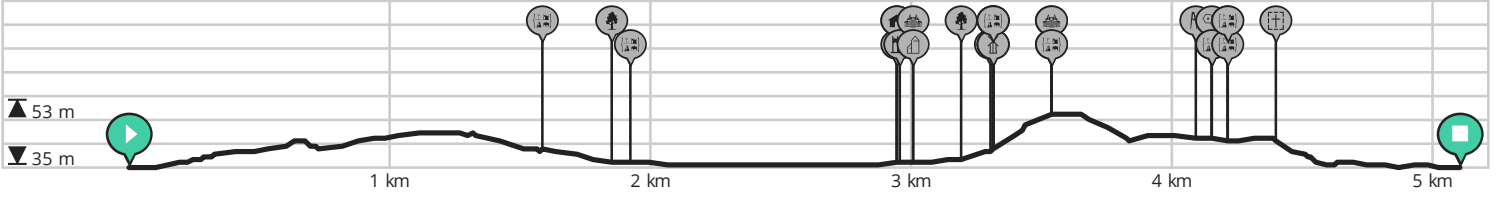

Suikerbronroute

Door kevinenfrey@gmail.com

BEKIJK OP MOBIEL

↔ Lengte: 5.1 km

↗ Stijging: 29 m

📶 Moeilijkheidsgraad: 4/10

📍 Industriepark 7, 3300 Tienen, België

📍 Industriepark 7, 3300 Tienen, België

powered by ROUTE YOU