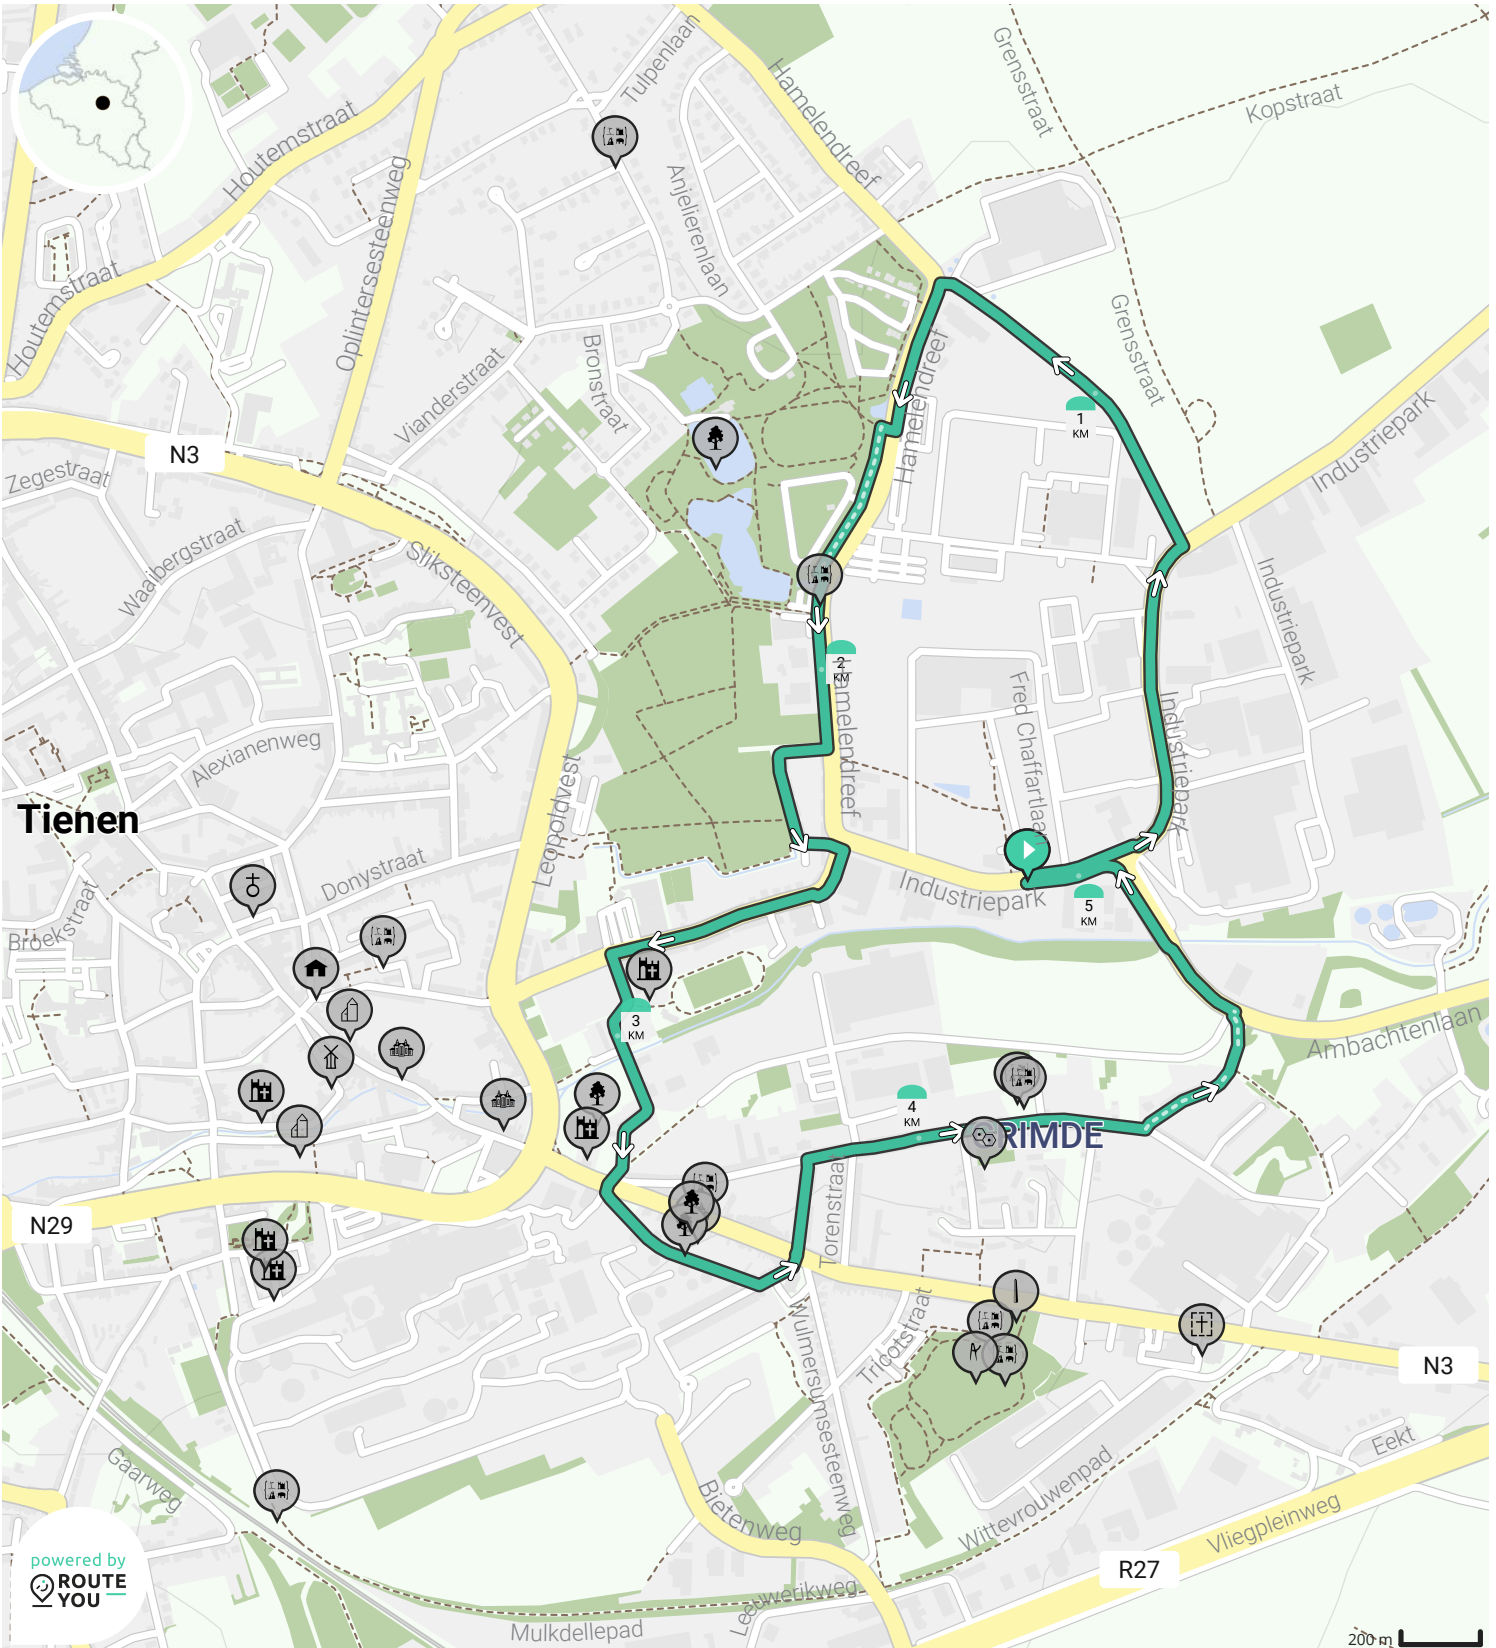

Suikerbronroute

Door kevinenfrey@gmail.com

BEKIJK OP MOBIEL

↔ Lengte: 5.1 km

↗ Stijging: 29 m

📶 Moeilijkheidsgraad: 4/10

📍 Industriepark 7, 3300 Tienen, België

📍 Industriepark 7, 3300 Tienen, België

powered by ROUTE YOU